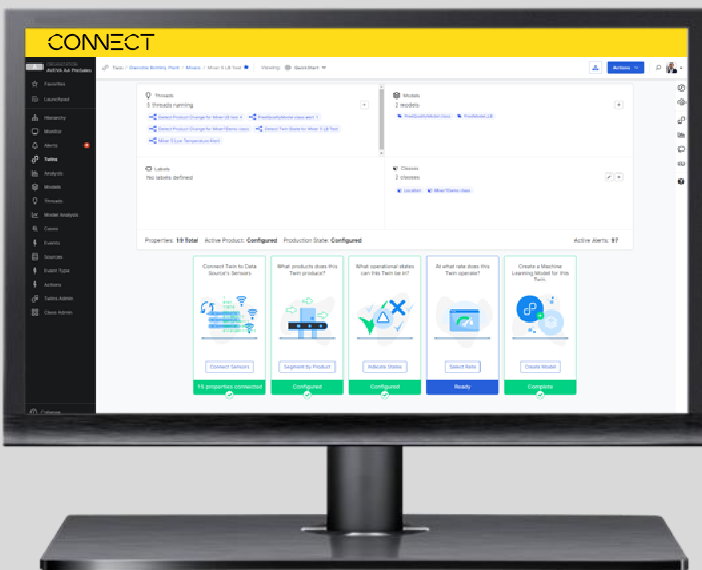

# CONNECT

**Unificando seu ecossistema industrial único com visibilidade total de todas as suas informações e análises em uma única visualização.**

Imagine uma experiência de nuvem híbrida conectada, construída especificamente para o seu setor. Você pode acessar informações industriais em contexto, tomar decisões com base em inteligência em tempo real e visualizar dados, tudo em um só lugar. Você pode compartilhar informações relevantes entre equipes, acessar uma rede de consumidores, produtores, parceiros e fornecedores e construir ou ampliar seu ecossistema para reforçar seus investimentos.

## Serviços de dados

Agregue, contextualize e compartilhe dados com segurança em toda a sua organização e ecossistema de serviços, parceiros, fornecedores e muito mais, do local à nuvem.

- Construa e gerencie um repositório central de dados para ferramentas de BI, IA e ML
- Compartilhe com segurança suas informações industriais com usuários autorizados, estendendo o uso de seus dados existentes para além das suas quatro paredes
- Possibilite que prestadores terceirizados acessem dados industriais em tempo real para serviços e aplicativos customizados

## Serviços de visualização

Crie seus próprios painéis usando conteúdo customizado e predefinido para visualizar dados do CONNECT e de outras fontes.

- Relacione visualmente entre si fontes de dados e sistemas díspares em contexto
- Reúna insights entre aplicativos e tipos de dados rapidamente, usando um Assistente de IA Industrial
- Compartilhe informações úteis com operações, confiabilidade, negócios e outras equipes em qualquer lugar, por meio de um navegador