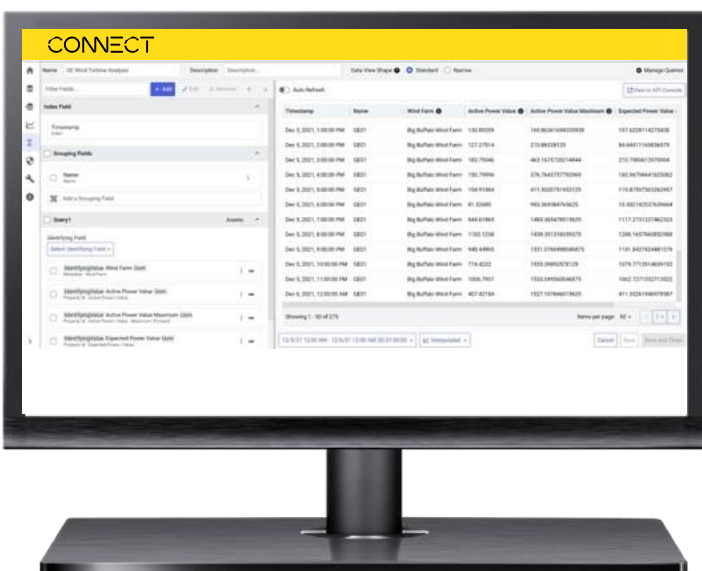

## Gerenciamento de uso e serviço

Gerencie permissões de usuário e monitore orçamentos, uso de serviços e consumo de crédito, facilmente escalonável para atender às necessidades do seu negócio.

- Acesse o portfólio completo de software AVEVA
- Acelere o tempo de retorno com soluções SaaS híbridas industriais flexíveis, escalonáveis e confiáveis
- Otimize seus investimentos em software industrial de forma centralizada

## Serviços de dados

Agregue, contextualize e compartilhe dados com segurança em toda a sua organização e ecossistema de serviços, parceiros, fornecedores e muito mais, do local à nuvem.

- Construa e gerencie um repositório central de dados para ferramentas de BI, IA e ML
- Compartilhe com segurança suas informações industriais com usuários autorizados, estendendo o uso de seus dados existentes para além das suas quatro paredes
- Possibilite que prestadores terceirizados acessem dados industriais em tempo real para serviços e aplicativos customizados

## Serviços de visualização

Crie seus próprios painéis usando conteúdo customizado e predefinido para visualizar dados do CONNECT e de outras fontes.

- Relacione visualmente entre si fontes de dados e sistemas díspares em contexto
- Reúna insights entre aplicativos e tipos de dados rapidamente, usando um Assistente de IA Industrial
- Compartilhe informações úteis com operações, confiabilidade, negócios e outras equipes em qualquer lugar, por meio de um navegador