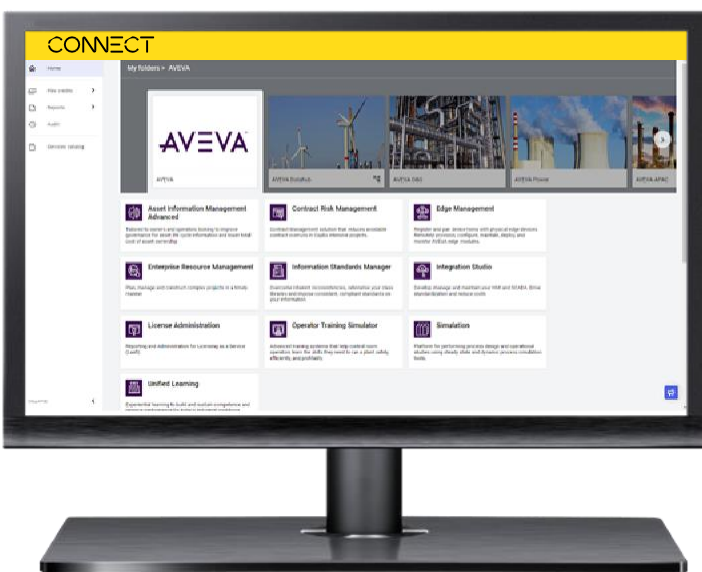

## Gerenciamento de uso e serviço

Gerencie permissões de usuário e monitore orçamentos, uso de serviços e consumo de crédito, facilmente escalonável para atender às necessidades do seu negócio.

- Acesse o portfólio completo de software AVEVA
- Acelere o tempo de retorno com soluções SaaS híbridas industriais flexíveis, escalonáveis e confiáveis
- Otimize seus investimentos em software industrial de forma centralizada

## Serviços de visualização

Crie seus próprios painéis usando conteúdo customizado e predefinido para visualizar dados do CONNECT e de outras fontes.

- Relacione visualmente entre si fontes de dados e sistemas díspares em contexto
- Reúna insights entre aplicativos e tipos de dados rapidamente, usando um Assistente de IA Industrial
- Compartilhe informações úteis com operações, confiabilidade, negócios e outras equipes em qualquer lugar, por meio de um navegador