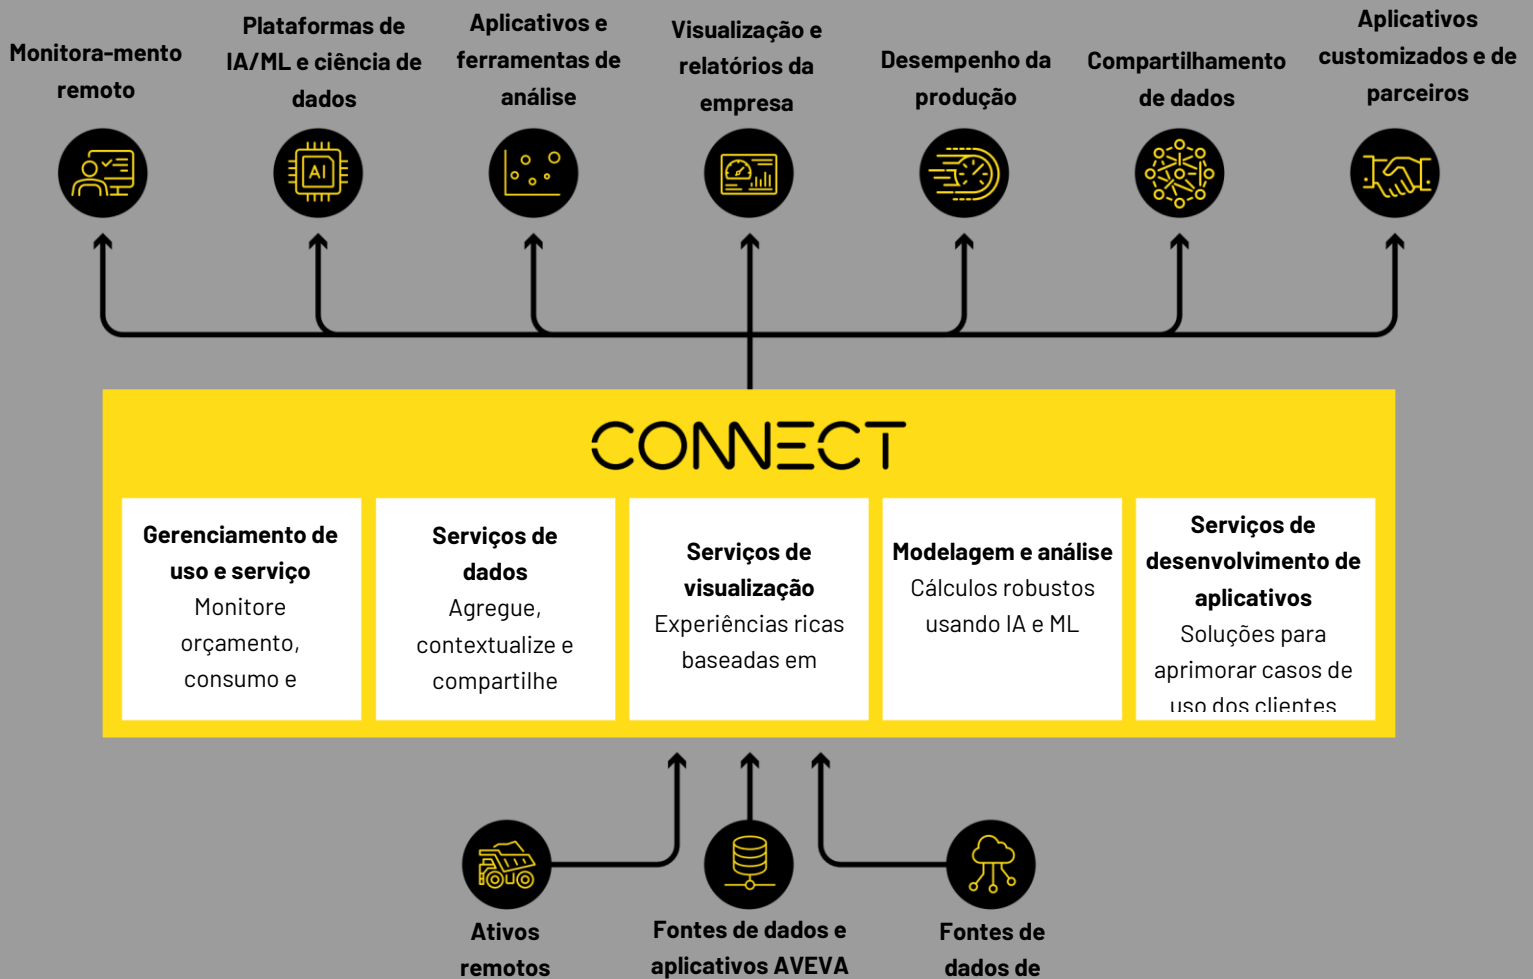

### Experiência unificada

Obtenha uma visão centralizada da sua empresa a partir de uma única fonte para alinhar equipes e manter-se competitivo.

### Ecossistema empoderado

Colabore com consumidores, parceiros, fornecedores e muito mais para ampliar seu alcance em toda a cadeia de valor.

# CONNECT, uma plataforma de inteligência

Aberta e neutra, fornecendo insights de dados valiosos para seu ecossistema industrial unificado

## Serviços de visualização

Crie seus próprios painéis usando conteúdo customizado e predefinido para visualizar dados do CONNECT e de outras fontes.

- Relacione visualmente entre si fontes de dados e sistemas díspares em contexto
- Reúna insights entre aplicativos e tipos de dados rapidamente, usando um Assistente de IA Industrial
- Compartilhe informações úteis com operações, confiabilidade, negócios e outras equipes em qualquer lugar, por meio de um navegador